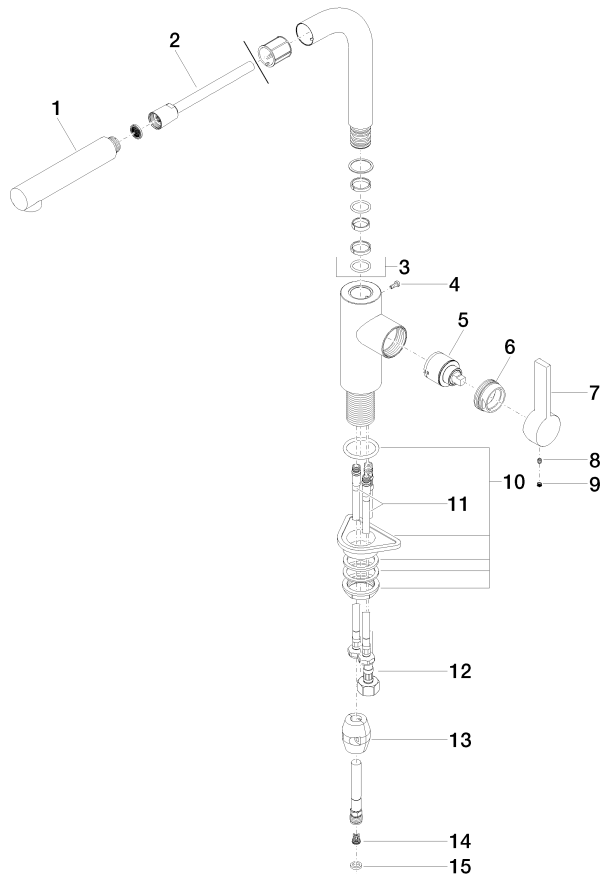

33 840 790

- saillie 235 mm
- bec pivotant 360°
- jet enrichi en air
- hauteur de robinetterie 337 mm
- hauteur jusqu'au mousseur 300 mm
- diamètre de percement 35 mm
- flexible de douchette tressé 1500 mm
- débit d'eau maxi. 8,8 l/min avec une pression d'écoulement de 3 bars
- sans plomb
- Ce produit contribue au respect des exigences des systèmes d'évaluation des bâtiments écologiques, par exemple LEED®, BREEAM®, DGNB

**Diagramme de débit**

**Certificats**

GDV\_0400282.

LGA\_19872.

Belgaqua\_22\_277\_2  
7.3.

33 840 790

### Liste des pièces de rechange

N°	Article Numéro	Désignation	Fréquence de montage	Délai de livraison
1	04 12 11 106 00-00	douche	1	10
2	90 30 02 062 00-00	flexible	1	2
3	90 28 22 186 00-00	bec déverseur	1	10
4	09 30 30 054 90	vis	1	2
5	90 15 05 045 00 90	cartouche	1	2
6	09 24 04 141-00	écrou	1	10
7	09 20 79 040-00	poignée	1	10
8	90 31 11 030 00 90	tige	1	2
9	90 31 20 109 00 90	bonde de fond	1	2
10	04 23 10 044 02 90	set de fixation	1	2
11	04 30 04 104 00 90	flexible	2	2
12	04 30 04 029 00 90	flexible	1	2
13	04 21 50 005 00 90	accessoires	1	2
14	09 23 01 131 90	anti-retour	1	2
15	90 14 20 019 00 90	joint	1	2