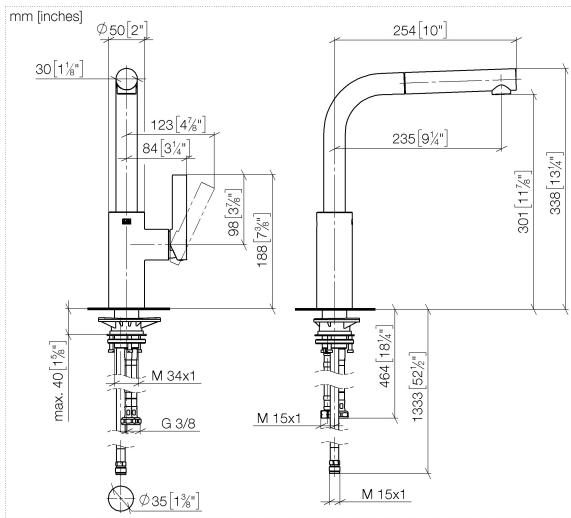

33 840 790

Diagramme de débit

Certificats

GDV_0400282.

LGA_19872.

Belgaqua_22_277_2
7.3.